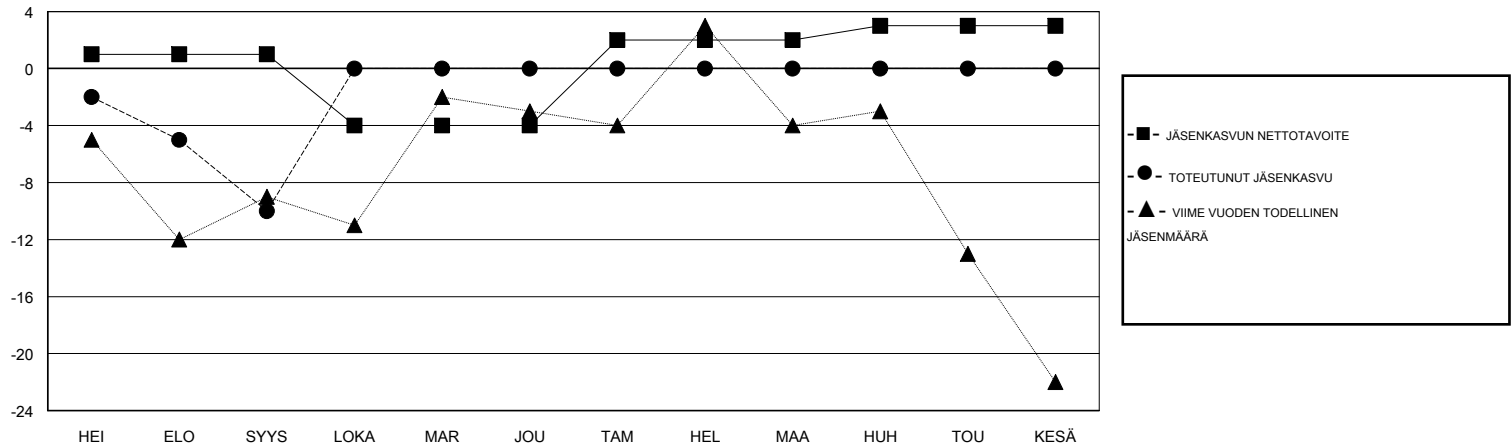

MONTHLY MEMBERSHIP PROGRESS REPORT

District 107 L

Results as of: 09/30/2017

GMT: ANTTI FORSELL

SIJAINI FINLAND

GMT VAALIPIIRI

Klubit				jäsenä			
TULOKSET 2017-2018				TULOKSET 2017-2018			
NELJÄNNES	UUDEN KLUBIN TAVOITE	UUDET KLUBIT	LOPETETUT KLUBIT	NELJÄNNES	JÄSENKASVUN NETTOTAVOITE	TOTEUTUNUT JÄSENKASVU	POISTETUT JÄSENET (mukaan lukien siirrot)
HEI/ELO/SYYS	0	0	1	HEI/ELO/SYYS	1	2	12
LOKA/MAR/JOU	0	0	0	LOKA/MAR/JOU	-5	0	0
TAM/HEL/MAA	0	0	0	TAM/HEL/MAA	6	0	0
HUH/TOU/KESÄ	0	0	0	HUH/TOU/KESÄ	1	0	0

TAVOITTEET JA UUDET KLUBIT, KUMULATIIVINEN

TAVOITTEET JA JÄSENET, KUMULATIIVINEN

LAKKAUTETUT KLUBIT: 1

2 CLUBS OF 42 LISÄNNYT YHDEN TAI USEAMMAN UUTTA JÄSENTÄ

SUKUPUOLIJAKAUMA

MIES 841 (72.56%)
 NAINEN 318 (27.44%)